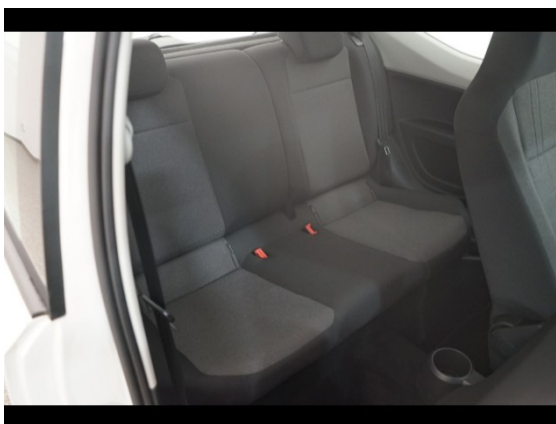

15 Fahrzeugbilder